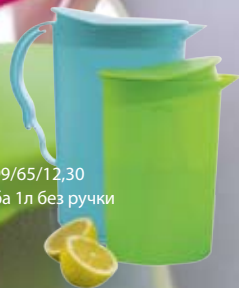

Самба

Изделия отлично подходят для прохладных летних напитков!

Серия включает чаши, стаканы и контейнеры.

Стакан Самба 330 мл (2) 179/40/8,10

Кувшин Самба 2,1л 1 299/65/12,30

НОВИНКА Кувшин Самба 1л без ручки
199/39/7,90

Элеганс

Суперэлегантная серия для сервировки и хранения. Серия включает чаши и салатные столовые приборы.
НОВИНКА Блюдо-Бабочка серии Элеганс 399/89/18,90

CheeSmart™

Для лучшего хранения сыра. Больше информации о CheeSmart™ вы найдете в журнале.
Изделие доступно в различных размерах. Например CheeSmart™ маленького размера 299/70/14,80

Optimum

Квадратные составные пластиковые контейнеры для разных видов продуктов. Модного бирюзового цвета, отлично сочетающегося с современными интерьерами. Изделия Optimum доступны в различных размерах.
Например, Optimum 1,3 л 159/35/7,10